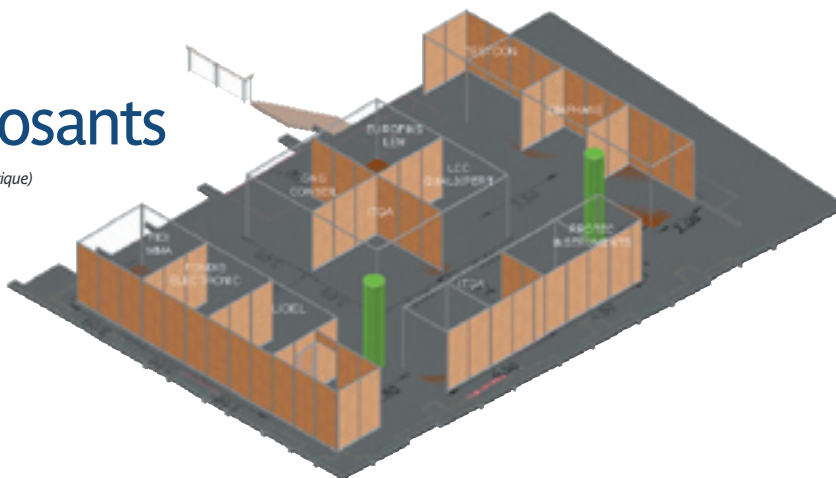

5^e Etats Généraux du Diagnostic Immobilier

Maison de la Chimie - lundi 21 juin

Les clefs de la reprise

Les exposants

(classement par ordre alphabétique)

Diaphane

13 Place de Maindigour
23000 Guéret
Tél. : 06 87 95 07 71
www.controleradioprotection.com